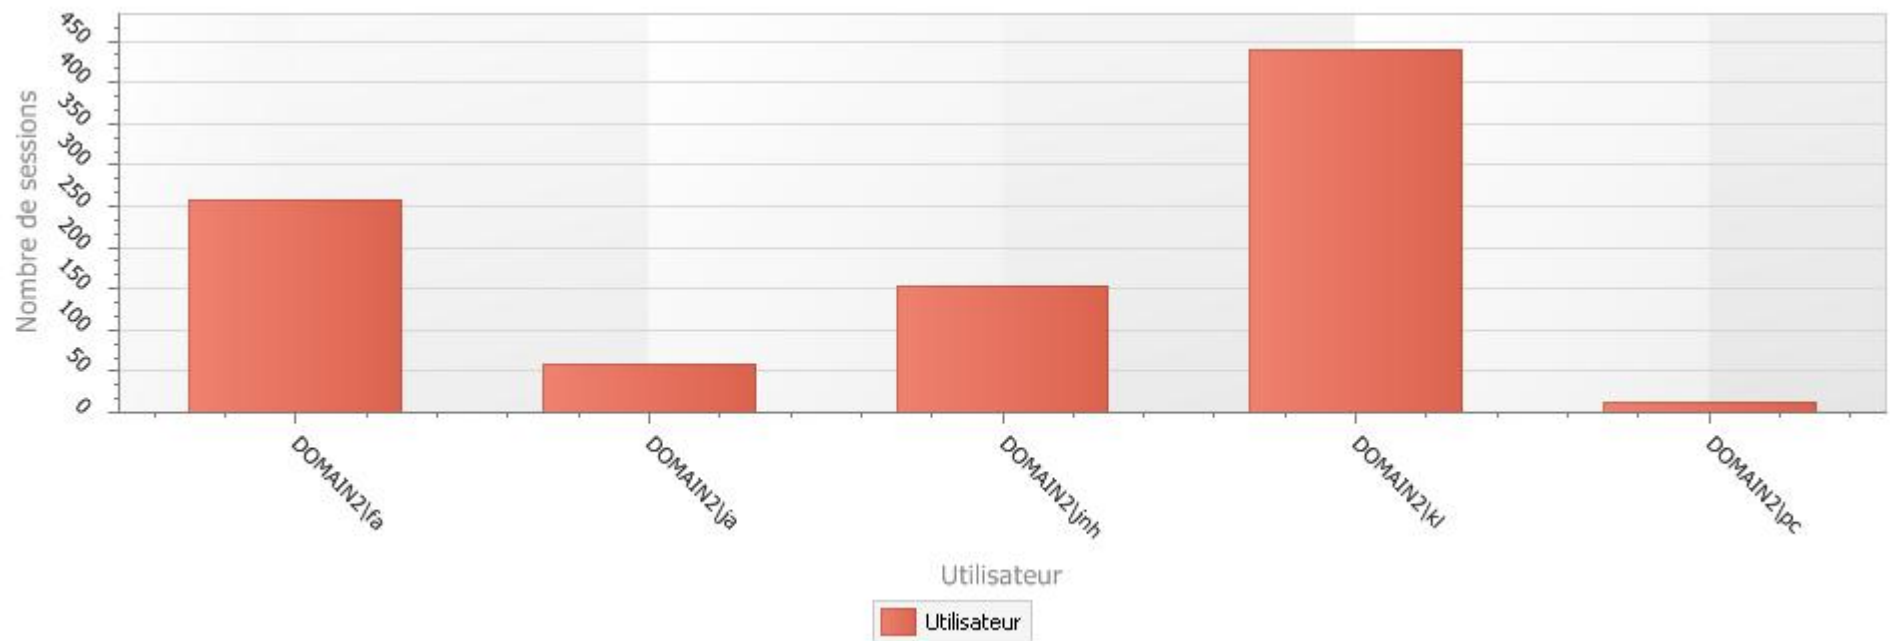

23/09/2008

Configuration**Type de graphique:** Nombre de sessions**Filtre de tri :****Champ de tri :** Utilisateur**Ordre de tri :** CroissantEvénements between **01/06/2007 01:00:00** and **01/06/2008 01:00:00**

Utilisateur	Domaine	Nombre de session	Durée totale de session	Durée moyenne par session	Durée moyenne par jour ouvrable	Durée moyenne par semaine	Données envoyées	Données reçues	Première connexion	Dernière connexion
DOMAIN2\fa	COMPUTER13	258	3107:24:09	12:02:39	11:23:36	56:58:01	6949,387	2552,977	16/06/2007 10:49:19	30/05/2008 18:38:17
DOMAIN2\ja	COMPUTER13	59	55:59:44	00:56:56	00:12:19	01:01:35	215,902	41,665	24/08/2007 13:13:33	27/05/2008 15:02:18
DOMAIN2\jnh	COMPUTER13	154	203:17:02	01:19:12	00:44:43	03:43:36	1092,911	165,392	14/06/2007 20:45:23	31/05/2008 00:21:58
DOMAIN2\kl	COMPUTER13	439	1860:32:31	04:14:17	06:49:18	34:06:31	11701,481	4058,475	14/06/2007 09:10:48	30/05/2008 17:50:56
DOMAIN2\pc	COMPUTER13	12	27:22:42	02:16:53	00:06:01	00:30:06	112,957	72,221	21/05/2008 10:07:02	28/05/2008 17:26:30