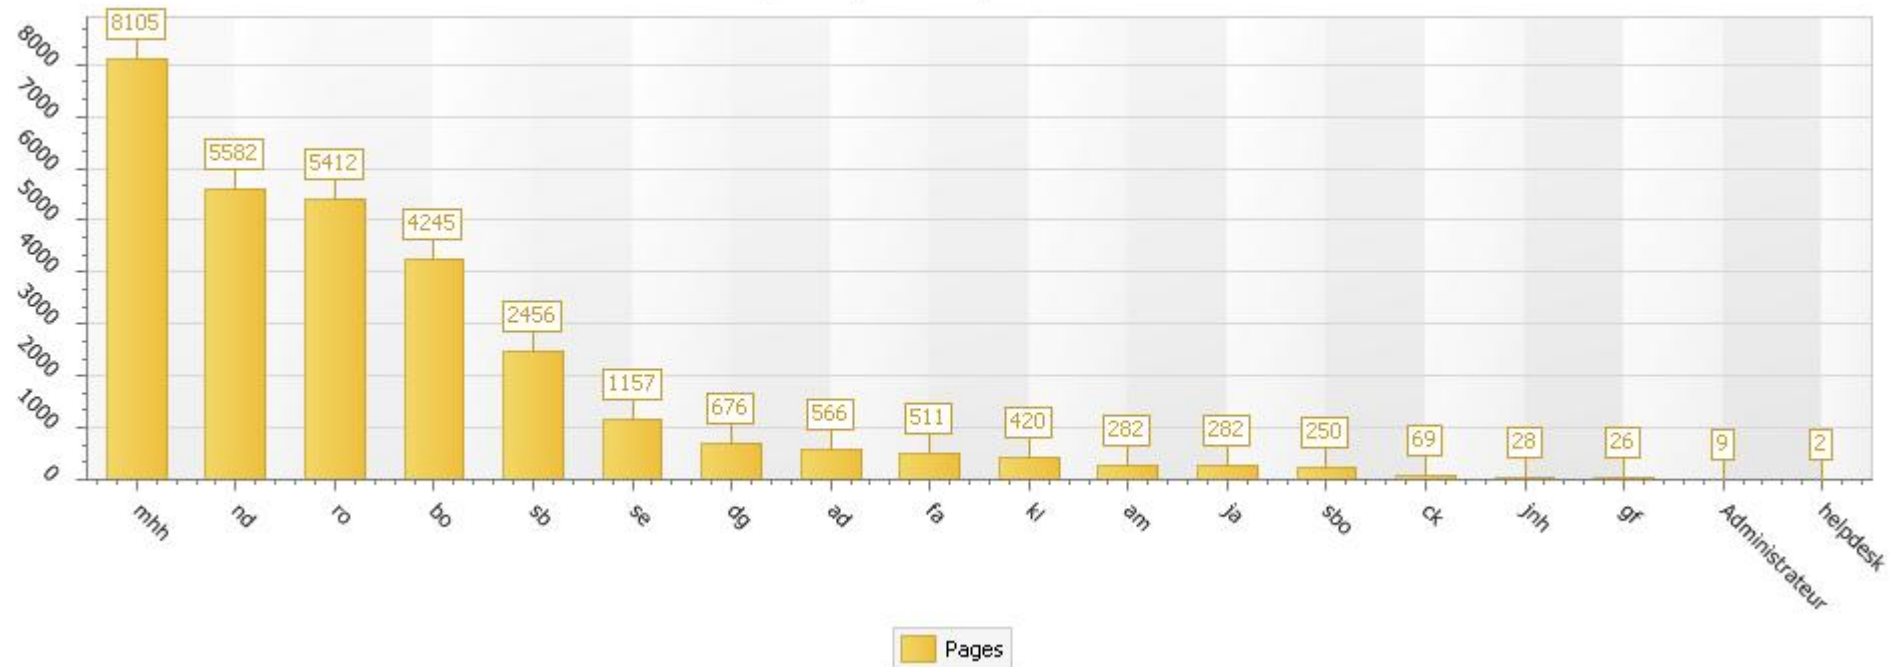

23/09/2008

**Filtre de tri :****Champ de tri :** Date de démarrage**Ordre de tri :** CroissantÉvénements between **01/06/2007 01:00:00** and **01/06/2008 01:00:00**

Pages imprimées par utilisateur

Date de démarrage	Date d'arrêt	Utilisateur	Pages	Taille totale (Mo)	Nombre de documents
14/06/2007 12:25:23	27/05/2008 10:37:46	kl	420	4,98	404
14/06/2007 12:32:01	21/12/2007 15:59:10	nd	5582	537,93	3076
14/06/2007 15:39:25	30/05/2008 16:51:46	sb	2456	220,76	1948
14/06/2007 15:52:09	15/01/2008 17:24:54	ja	282	198,99	221
14/06/2007 16:26:32	29/08/2007 14:12:18	am	282	18,11	137
15/06/2007 08:54:24	30/05/2008 16:20:18	ro	5412	312,58	481
15/06/2007 12:08:41	30/05/2008 15:21:24	se	1157	432,04	489
15/06/2007 18:00:36	29/05/2008 17:37:05	dg	676	1719,08	420
19/06/2007 11:40:09	27/08/2007 16:47:43	sbo	250	220,37	146
20/06/2007 15:24:13	09/07/2007 15:58:33	ck	69	4,45	8
22/06/2007 14:28:57	30/05/2008 16:40:44	mhh	8105	669,60	2571
03/07/2007 10:13:58	21/05/2008 10:25:46	Administrateur	9	0,57	9
09/07/2007 16:46:33	21/05/2008 09:49:39	ad	566	43,95	271
16/07/2007 12:07:01	30/05/2008 14:27:42	fa	511	50,67	92
11/09/2007 17:16:04	30/05/2008 18:31:58	jnh	28	11,22	42
30/11/2007 09:55:12	30/05/2008 15:21:54	bo	4245	516,12	2424
22/04/2008 18:04:58	30/05/2008 17:49:27	gf	26	0,30	26
21/05/2008 20:57:37	21/05/2008 21:03:54	helpdesk	2	0,09	2
<b>TOTAL</b>			<b>30078</b>	<b>4961,81</b>	<b>12767</b>