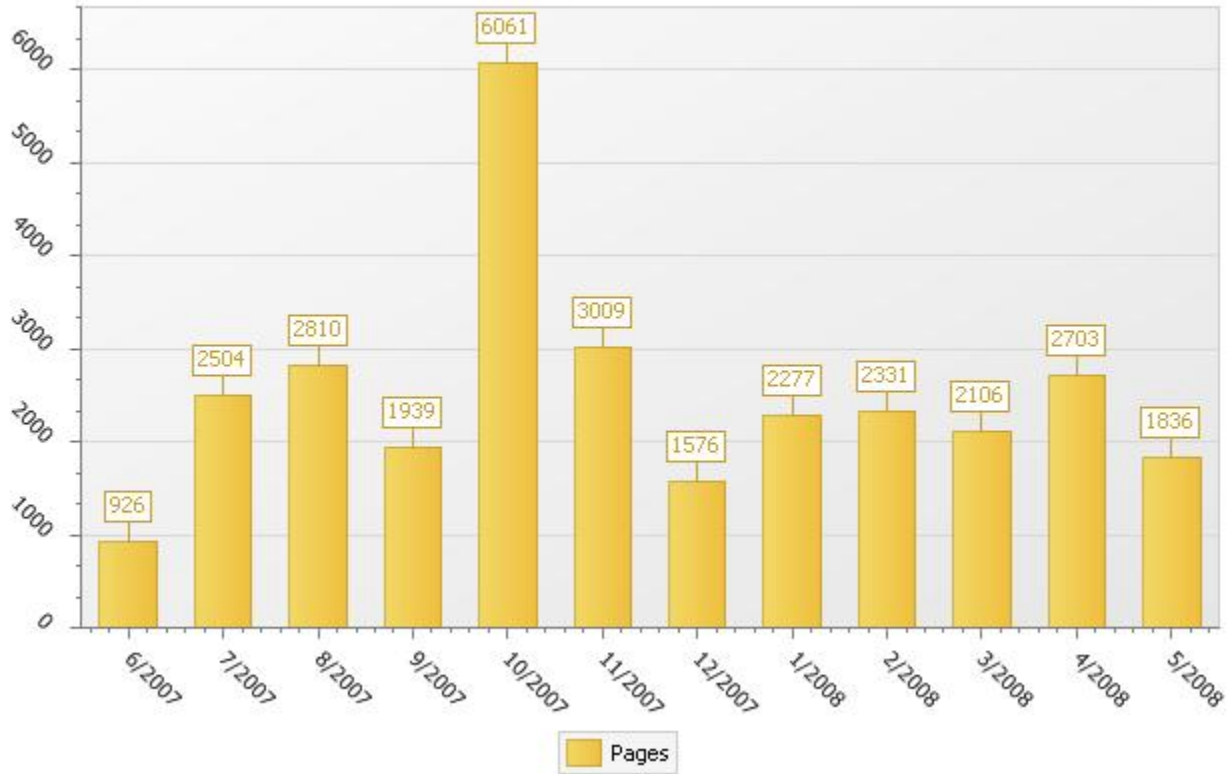

# WinReporter Print statistic evolution

9/23/2008

**Sort filter**

**Sort field:** Date

**Sort order:** Descending

Events between **6/1/2007 1:00:00 AM** and **6/1/2008 1:00:00 AM**

Printed pages per Month

Month	Pages	Size (MB)	Document count
5/2008	1836	428.31	1247
4/2008	2703	580.85	1115
3/2008	2106	153.69	848
2/2008	2331	815.08	1378
1/2008	2277	405.37	1308
12/2007	1576	400.03	867
11/2007	3009	217.89	1062
10/2007	6061	656.44	883
9/2007	1939	188.88	988
8/2007	2810	377.23	1365
7/2007	2504	442.82	1139
6/2007	926	295.21	567

<b>Month</b>	<b>Pages</b>	<b>Size (MB)</b>	<b>Document count</b>
<b>TOTAL</b>	<b>30078</b>	<b>4961.81</b>	<b>12767</b>